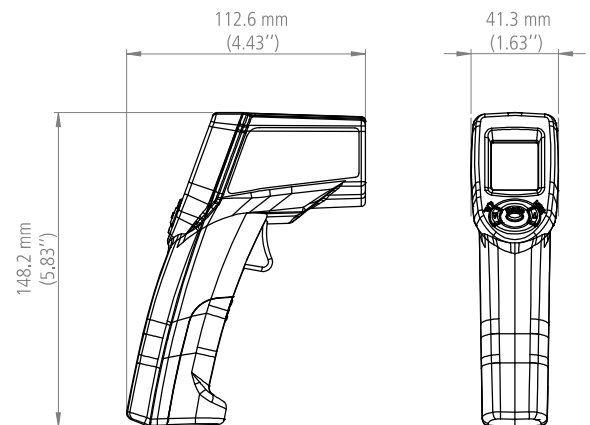

## Características generales

Emisividad	Regulable de 0,10 a 1,0 (preajustada a 0,95)
Tiempo de respuesta T <sub>90</sub>	1 segundo
Óptica	D.S 12:1
Puntero láser	1 punto
Pantalla	Pantalla integrada de 3 líneas monocromática retroiluminada
Carcasa	ABS-PC
Teclado	1 tecla Modo, 1 tecla Unidad, 1 tecla Bloqueo y 1 tecla Medición
Normas y directivas	2011/65/UE RoHS II; 2012/19/UE RAEE; 2014/53/UE RED
Alimentación	2 pilas alcalinas LR03 AAA 1,5 V
Autonomía	14 horas (sin retroiluminación)
Bluetooth®	Bluetooth® 4.0 Clase 2 Alcance: hasta 15 m (98 ft), en función de la fuerza de la señal del smartphone Versiones mínimas necesarias: Android 4.4, iOS 10.0, Bluetooth® 4.0
Ambiente	Aire y gases neutros
Condiciones de utilización	De 0 a +50°C (de 32 a 122°F) En condición de no condensación Altitud: de 0 a 2.000 m (6.561')
Temperatura de almacenamiento	De -10 a +60°C (de 14 a 140°F)
Apagado automático	15 segundos
Peso (con pilas)	145 g (5,1 oz)

## Dimensiones